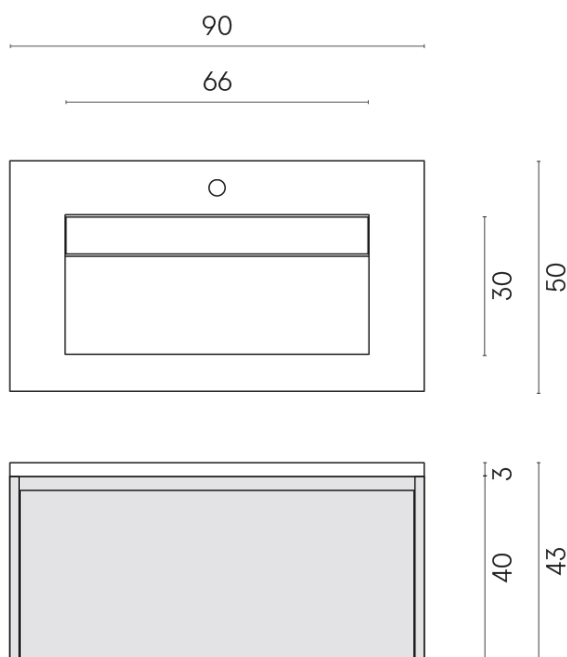

SCHEDA DI CONFIGURAZIONE

Cod. art.: 620810000016

Fly Air

Washbasin 90 Wood

Rivestimento del prodotto

Charme Deluxe
Cream River Matt

I colori e le altre caratteristiche estetiche delle piastrelle presenti nelle illustrazioni presenti sul sito sono puramente indicativi. Guarda sempre i campioni di persona prima dell'acquisto.

Trova il punto vendita autorizzato più vicino:

<https://msk.italonceramica.ru/ru/home/dealer/>