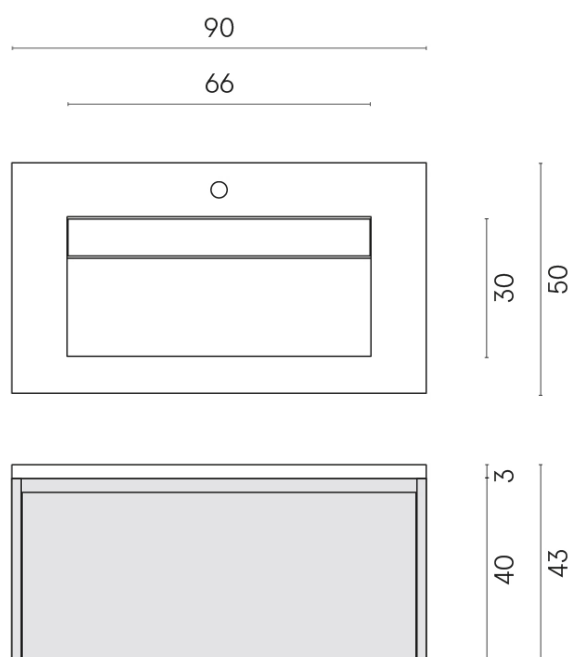

SCHEDA DI CONFIGURAZIONE

Cod. art.: 620810000016

Fly Air

Washbasin 90 Wood

Rivestimento del
prodotto

Metropolis Glass
Powder Lux

I colori e le altre caratteristiche estetiche delle piastrelle presenti nelle illustrazioni presenti sul sito sono puramente indicativi. Guarda sempre i campioni di persona prima dell'acquisto.