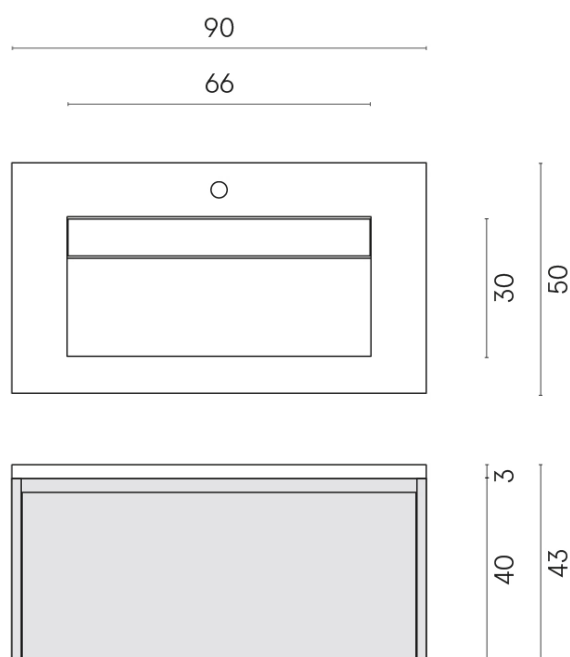

SCHEDA DI CONFIGURAZIONE

Cod. art.: 620810000016

Fly Air

Washbasin 90 Wood

Rivestimento del
prodotto

Metropolis Royal Ivory
Matt

I colori e le altre caratteristiche estetiche delle piastrelle presenti nelle illustrazioni presenti sul sito sono puramente indicativi. Guarda sempre i campioni di persona prima dell'acquisto.