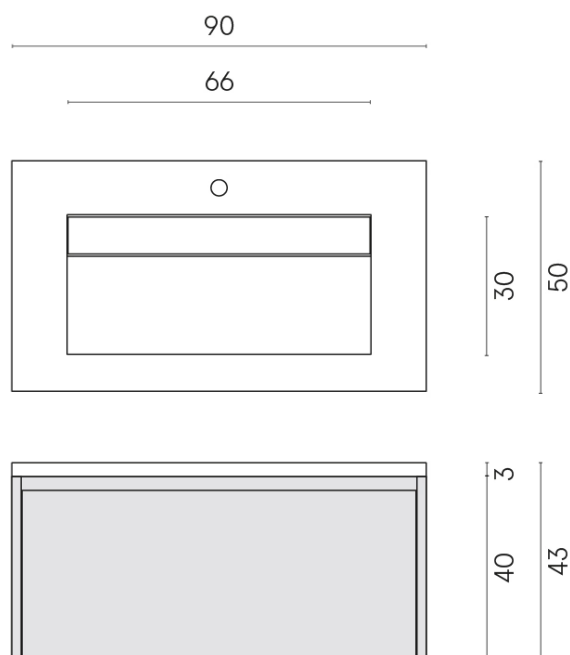

SCHEDA DI CONFIGURAZIONE

Cod. art.: 620810000016

Fly Air

Washbasin 90 Wood

Rivestimento del
prodotto
Metropolis Desert
Beige Matt

I colori e le altre caratteristiche estetiche delle piastrelle presenti nelle illustrazioni presenti sul sito sono puramente indicativi. Guarda sempre i campioni di persona prima dell'acquisto.