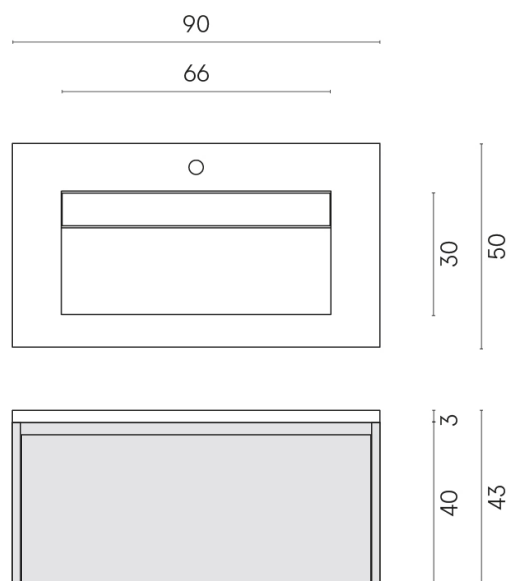

SCHEDA DI CONFIGURAZIONE

Cod. art.: 620810000016

Fly Air

Washbasin 90 Wood

Rivestimento del
prodotto
Continuum Polar Matt

I colori e le altre caratteristiche estetiche delle piastrelle presenti nelle illustrazioni presenti sul sito sono puramente indicativi. Guarda sempre i campioni di persona prima dell'acquisto.