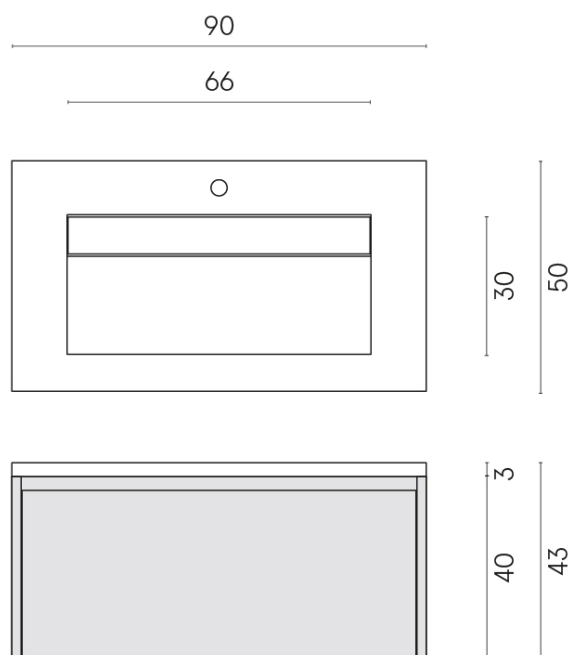

SCHEDA DI CONFIGURAZIONE

Cod. art.: 620810000016

Fly Air

Washbasin 90 Wood

Rivestimento del
prodotto
Eternum Gold Matt

I colori e le altre caratteristiche estetiche delle piastrelle presenti nelle illustrazioni presenti sul sito sono puramente indicativi. Guarda sempre i campioni di persona prima dell'acquisto.