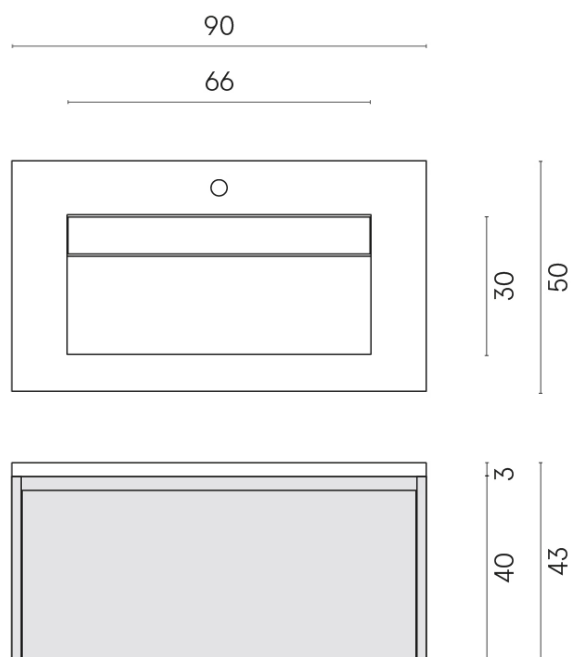

SCHEDA DI CONFIGURAZIONE

Cod. art.: 620810000016

Fly Air

Washbasin 90 Wood

Rivestimento del
prodotto

Eternum Glass Coral
Lux

I colori e le altre caratteristiche estetiche delle piastrelle presenti nelle illustrazioni presenti sul sito sono puramente indicativi. Guarda sempre i campioni di persona prima dell'acquisto.

**Trova il punto vendita
autorizzato più vicino:**

<https://msk.italonceramica.ru/ru/home/dealer/>