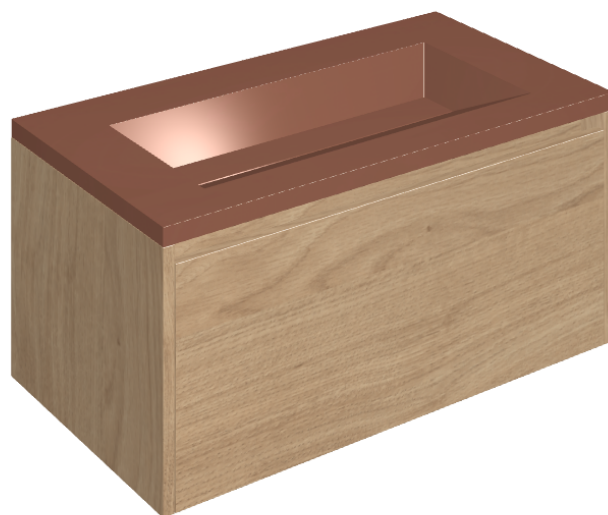

## Washbasin 90 Wood

Rivestimento del  
prodotto

Eternum Glass Coral  
Lux

I colori e le altre caratteristiche estetiche delle piastrelle presenti nelle illustrazioni presenti sul sito sono puramente indicativi. Guarda sempre i campioni di persona prima dell'acquisto.