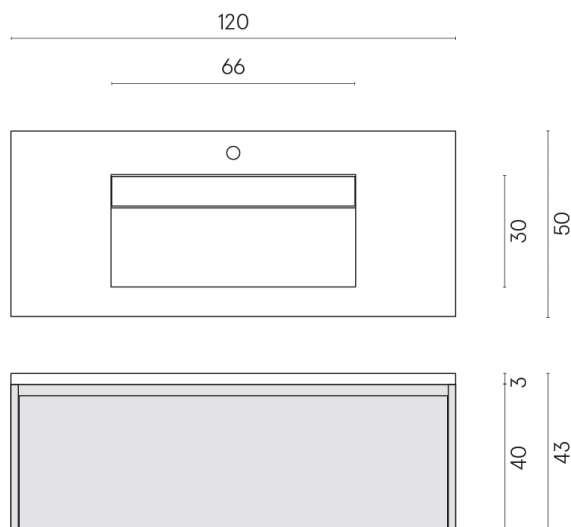

SCHEDA DI CONFIGURAZIONE

Cod. art.: 620810000017

Fly Air

Washbasin 120 Wood

Rivestimento del
prodotto
Eternum Snow Matt

I colori e le altre caratteristiche estetiche delle piastrelle presenti nelle illustrazioni presenti sul sito sono puramente indicativi. Guarda sempre i campioni di persona prima dell'acquisto.