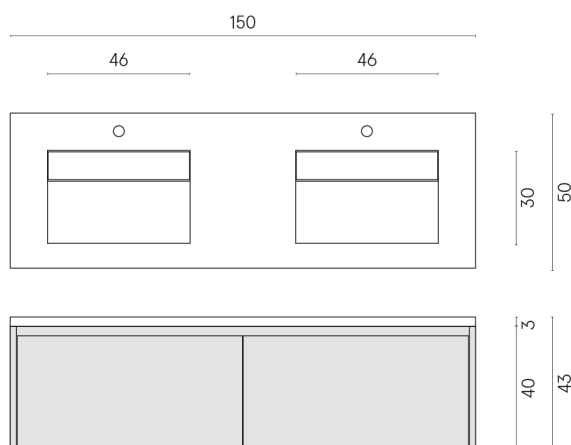

SCHEDA DI CONFIGURAZIONE

Cod. art.: 620810000018

Fly Air

Washbasin Duo 150

Wood

Rivestimento del
prodotto

Charme Evo
Calacatta Matt

I colori e le altre caratteristiche estetiche delle piastrelle presenti nelle illustrazioni presenti sul sito sono puramente indicativi. Guarda sempre i campioni di persona prima dell'acquisto.

**Trova il punto vendita
autorizzato più vicino:**

<https://msk.italonceramica.ru/ru/home/dealer/>

ITALON HOME

© COPYRIGHT ITALON - АО Керамогранитный завод 142800, Россия, Московская область, г. Ступино, Староситненское шоссе, вл. 32 - Тел. +7 495 2251322 / Факс +7 495 2251346