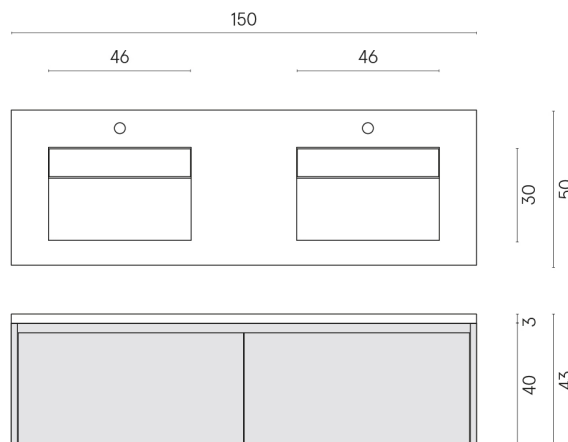

SCHEDA DI CONFIGURAZIONE

Cod. art.: 620810000018

Fly Air

Washbasin Duo 150

Wood

Rivestimento del
prodotto

Metropolis Calacatta
Gold Matt

I colori e le altre caratteristiche estetiche delle piastrelle presenti nelle illustrazioni presenti sul sito sono puramente indicativi. Guarda sempre i campioni di persona prima dell'acquisto.