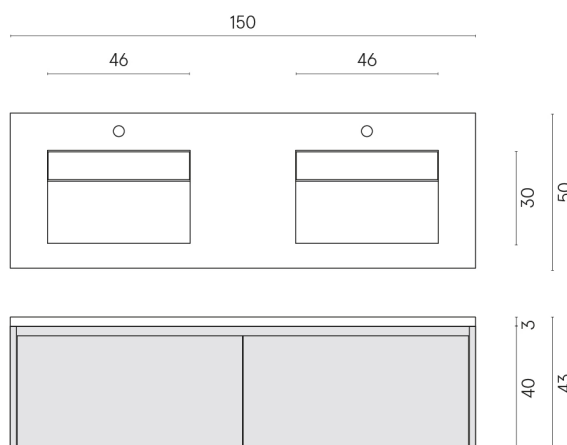

SCHEDA DI CONFIGURAZIONE

Cod. art.:

620810000018

Fly Air

Washbasin Duo 150

Wood

Rivestimento del
prodotto

Metropolis Imperial
Black Matt