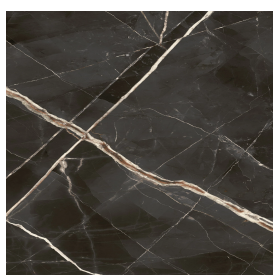

# Fly Air

Washbasin Duo 150

Wood

Rivestimento del  
prodotto

Stellaris Precious  
Black Matt

I colori e le altre caratteristiche estetiche delle piastrelle presenti nelle illustrazioni presenti sul sito sono puramente indicativi. Guarda sempre i campioni di persona prima dell'acquisto.