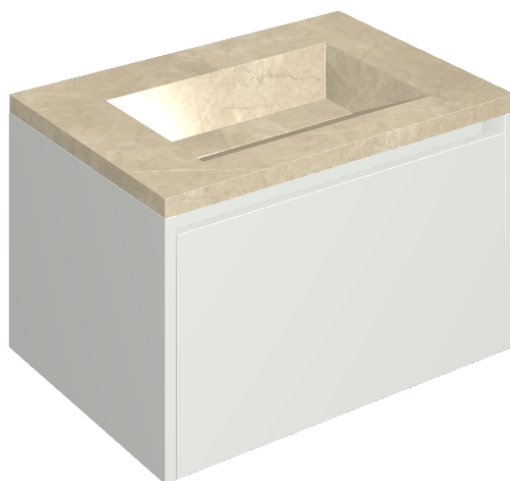

SCHEDA DI CONFIGURAZIONE

Cod. art.: 620810000020

Fly Air

Washbasin 70 White

Rivestimento del
prodotto

Charme Extra Arcadia
Matt

I colori e le altre caratteristiche estetiche delle piastrelle presenti nelle illustrazioni presenti sul sito sono puramente indicativi. Guarda sempre i campioni di persona prima dell'acquisto.