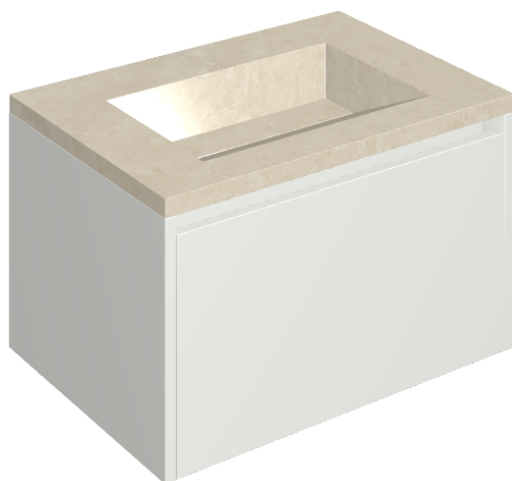

## Washbasin 70 White

Rivestimento del  
prodotto

Genesis Moon White  
Matt

I colori e le altre caratteristiche estetiche delle piastrelle presenti nelle illustrazioni presenti sul sito sono puramente indicativi. Guarda sempre i campioni di persona prima dell'acquisto.