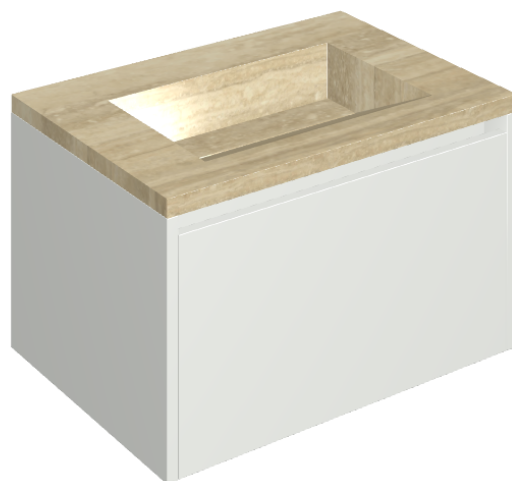

## Washbasin 70 White

Rivestimento del prodotto

Charme Advance  
Travertino Romano  
Honed Satin

I colori e le altre caratteristiche estetiche delle piastrelle presenti nelle illustrazioni presenti sul sito sono puramente indicativi. Guarda sempre i campioni di persona prima dell'acquisto.