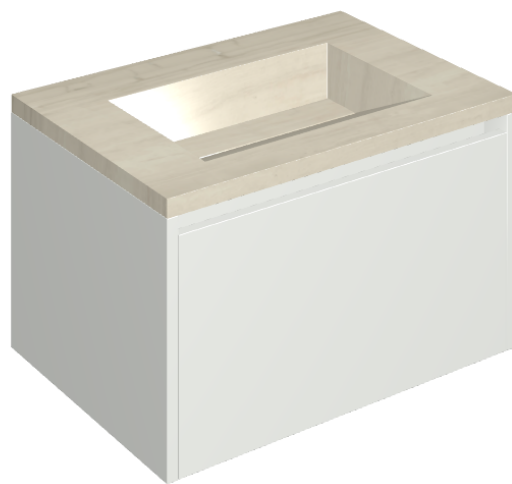

SCHEDA DI CONFIGURAZIONE

Cod. art.: 620810000020

Fly Air

Washbasin 70 White

Rivestimento del
prodotto

Charme Advance Silk
Grey Honed Satin

I colori e le altre caratteristiche estetiche delle piastrelle presenti nelle illustrazioni presenti sul sito sono puramente indicativi. Guarda sempre i campioni di persona prima dell'acquisto.