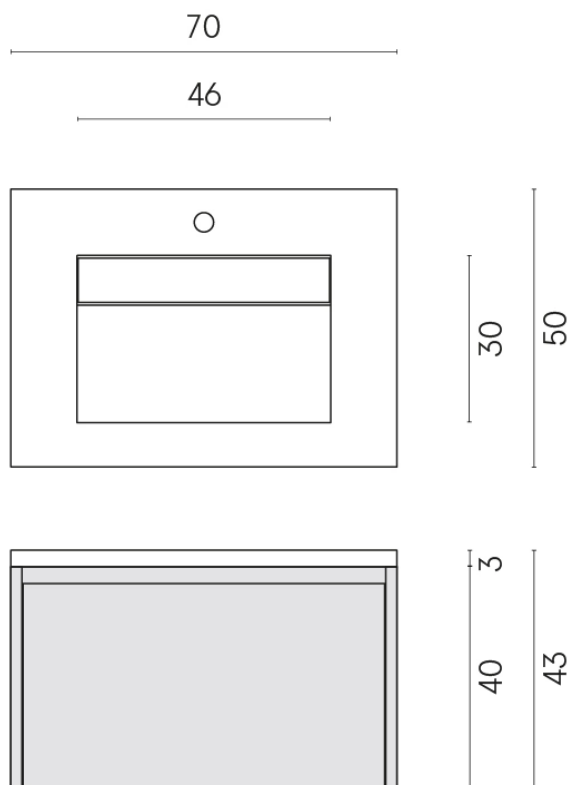

SCHEDA DI CONFIGURAZIONE

Cod. art.: 620810000020

Fly Air

Washbasin 70 White

Rivestimento del
prodotto

Metropolis Calacatta
Gold Matt

I colori e le altre caratteristiche estetiche delle piastrelle presenti nelle illustrazioni presenti sul sito sono puramente indicativi. Guarda sempre i campioni di persona prima dell'acquisto.