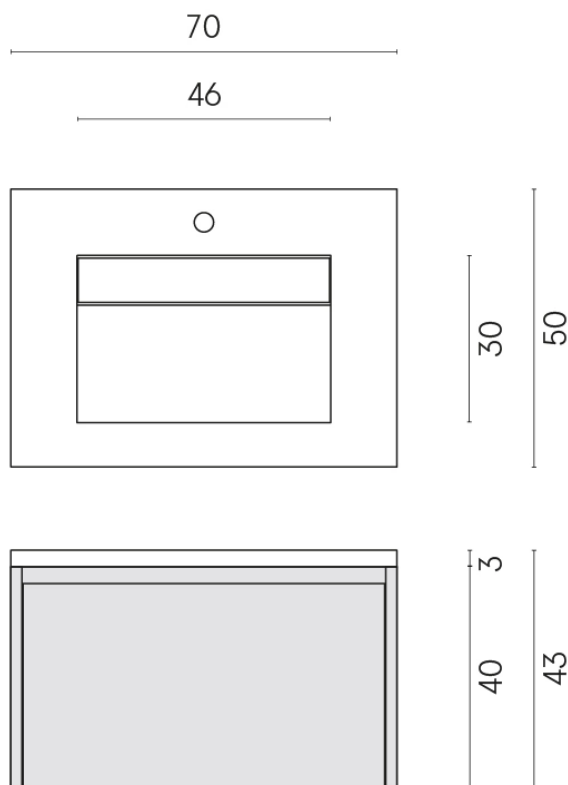

SCHEDA DI CONFIGURAZIONE

Cod. art.: 620810000020

Fly Air

Washbasin 70 White

Rivestimento del
prodotto
Metropolis Imperial
Black Matt

I colori e le altre caratteristiche estetiche delle piastrelle presenti nelle illustrazioni presenti sul sito sono puramente indicativi. Guarda sempre i campioni di persona prima dell'acquisto.