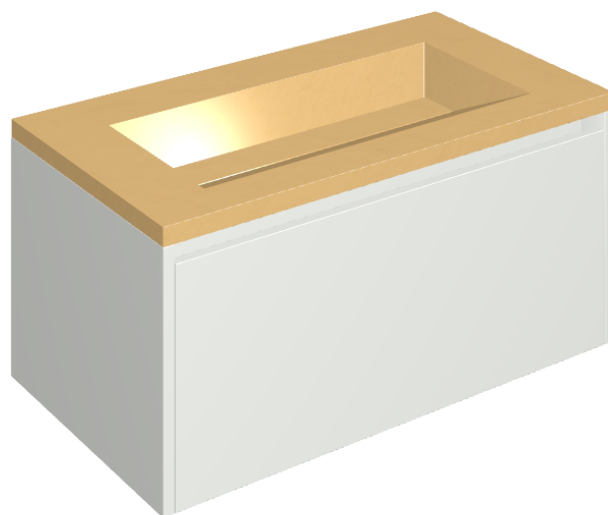

## Washbasin 90 White

Rivestimento del  
prodotto

Surface Sun Honed  
Satin

I colori e le altre caratteristiche estetiche delle piastrelle presenti nelle illustrazioni presenti sul sito sono puramente indicativi. Guarda sempre i campioni di persona prima dell'acquisto.