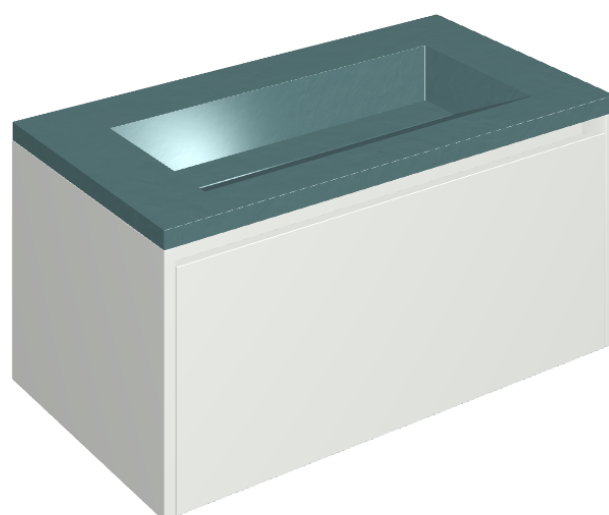

SCHEDA DI CONFIGURAZIONE

Cod. art.: 620810000021

Fly Air

Washbasin 90 White

Rivestimento del
prodotto

Surface Ocean Honed
Satin

I colori e le altre caratteristiche estetiche delle piastrelle presenti nelle illustrazioni presenti sul sito sono puramente indicativi. Guarda sempre i campioni di persona prima dell'acquisto.