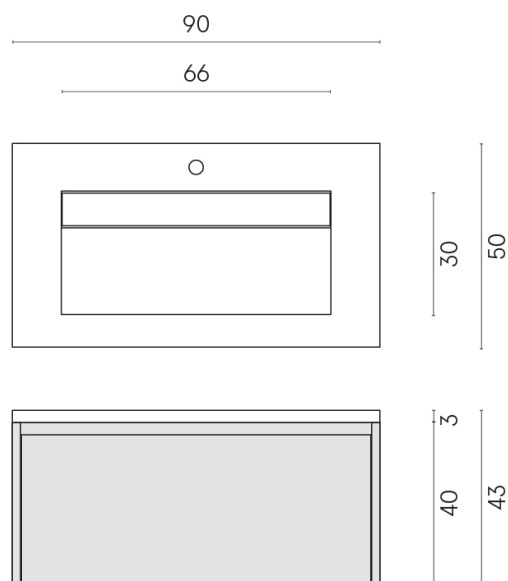

SCHEDA DI CONFIGURAZIONE

Cod. art.:

620810000021

Fly Air

Washbasin 90 White

Rivestimento del
prodotto

Surface Scarlet
Honed Satin

I colori e le altre caratteristiche estetiche delle piastrelle presenti nelle illustrazioni presenti sul sito sono puramente indicativi. Guarda sempre i campioni di persona prima dell'acquisto.