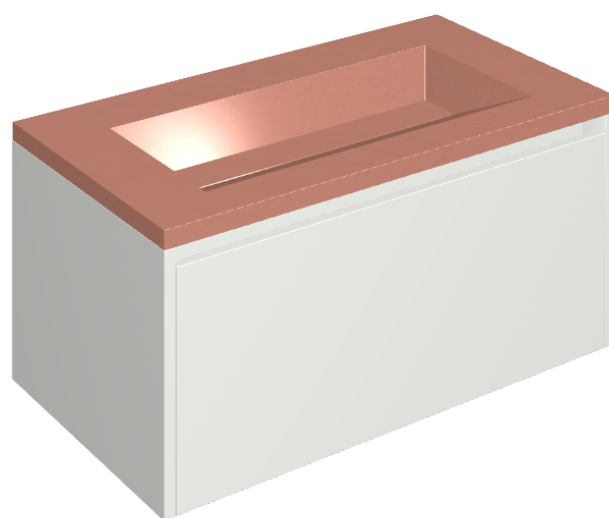

SCHEDA DI CONFIGURAZIONE

Cod. art.:

620810000021

Fly Air

Washbasin 90 White

Rivestimento del
prodotto

Surface Scarlet
Honed Satin

I colori e le altre caratteristiche estetiche delle piastrelle presenti nelle illustrazioni presenti sul sito sono puramente indicativi. Guarda sempre i campioni di persona prima dell'acquisto.