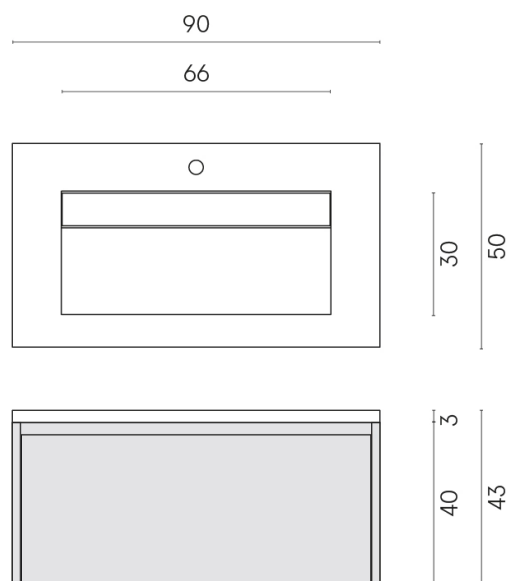

SCHEDA DI CONFIGURAZIONE

Cod. art.: 620810000021

Fly Air

Washbasin 90 White

Rivestimento del
prodotto

Surface Scarlet
Honed Satin

I colori e le altre caratteristiche estetiche delle piastrelle presenti nelle illustrazioni presenti sul sito sono puramente indicativi. Guarda sempre i campioni di persona prima dell'acquisto.