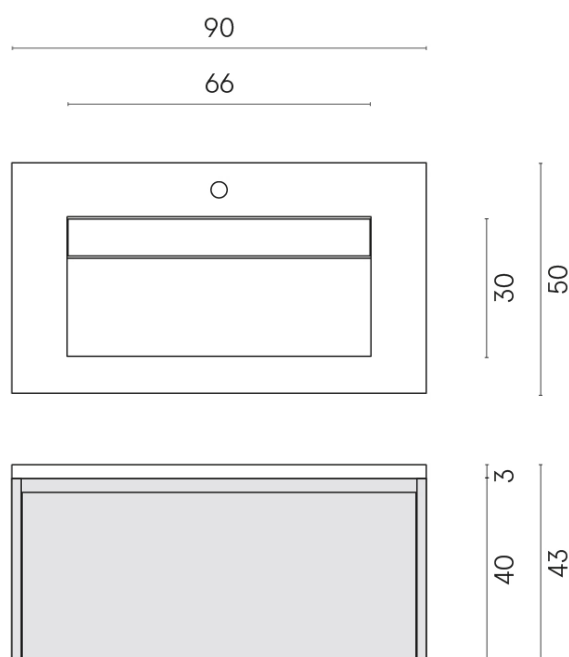

SCHEDA DI CONFIGURAZIONE

Cod. art.: 620810000021

Fly Air

Washbasin 90 White

Rivestimento del
prodotto
Millennium Silver Matt

I colori e le altre caratteristiche estetiche delle piastrelle presenti nelle illustrazioni presenti sul sito sono puramente indicativi. Guarda sempre i campioni di persona prima dell'acquisto.