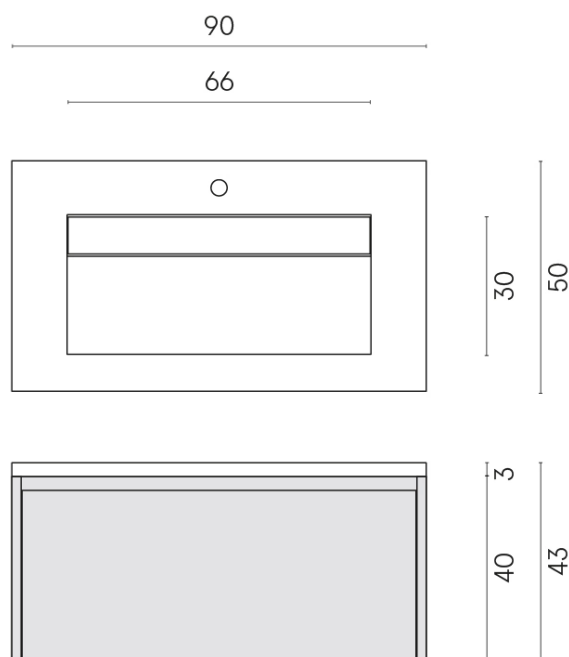

SCHEDA DI CONFIGURAZIONE

Cod. art.: 620810000021

Fly Air

Washbasin 90 White

Rivestimento del prodotto

Charme Deluxe Arabescato White Matt

I colori e le altre caratteristiche estetiche delle piastrelle presenti nelle illustrazioni presenti sul sito sono puramente indicativi. Guarda sempre i campioni di persona prima dell'acquisto.