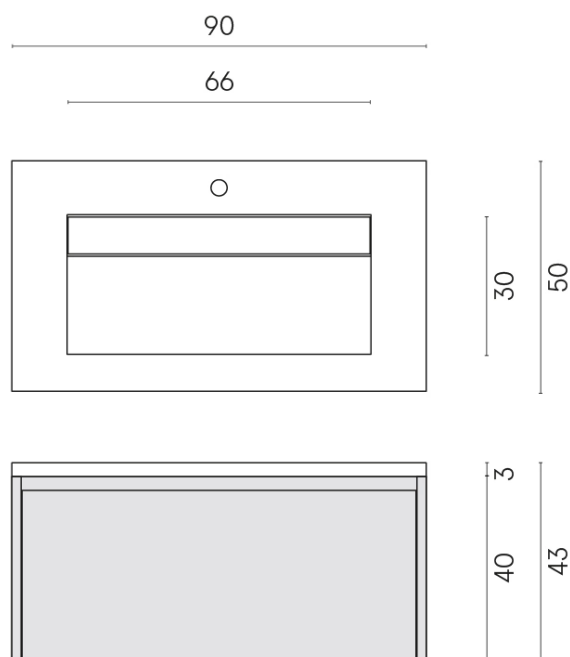

SCHEDA DI CONFIGURAZIONE

Cod. art.: 620810000021

Fly Air

Washbasin 90 White

Rivestimento del
prodotto

Charme Advance
Platinum White Matt

I colori e le altre caratteristiche estetiche delle piastrelle presenti nelle illustrazioni presenti sul sito sono puramente indicativi. Guarda sempre i campioni di persona prima dell'acquisto.