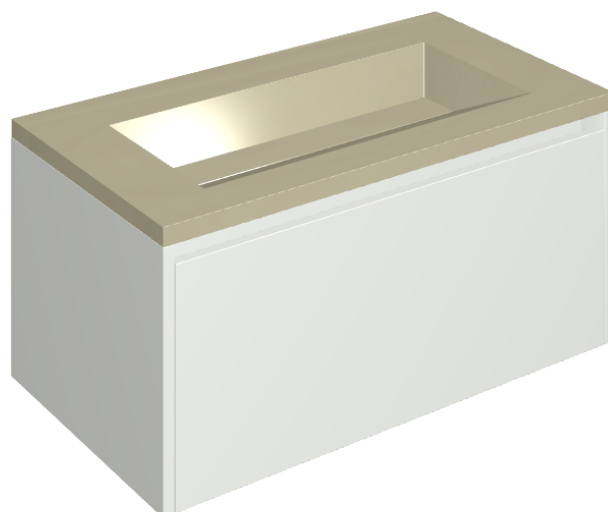

SCHEDA DI CONFIGURAZIONE

Cod. art.:

620810000021

Fly Air

Washbasin 90 White

Rivestimento del
prodotto

Metropolis Glass Sand
Lux

I colori e le altre caratteristiche estetiche delle piastrelle presenti nelle illustrazioni presenti sul sito sono puramente indicativi. Guarda sempre i campioni di persona prima dell'acquisto.