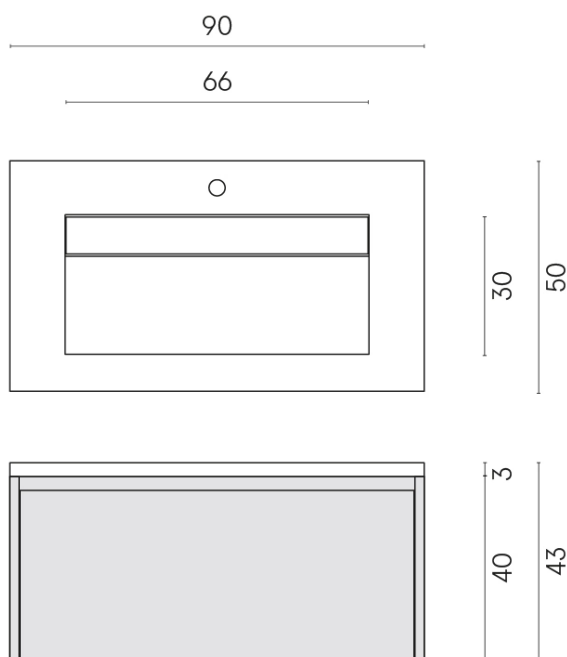

SCHEDA DI CONFIGURAZIONE

Cod. art.: 620810000021

Fly Air

Washbasin 90 White

Rivestimento del
prodotto
Metropolis Desert
Beige Matt

I colori e le altre caratteristiche estetiche delle piastrelle presenti nelle illustrazioni presenti sul sito sono puramente indicativi. Guarda sempre i campioni di persona prima dell'acquisto.