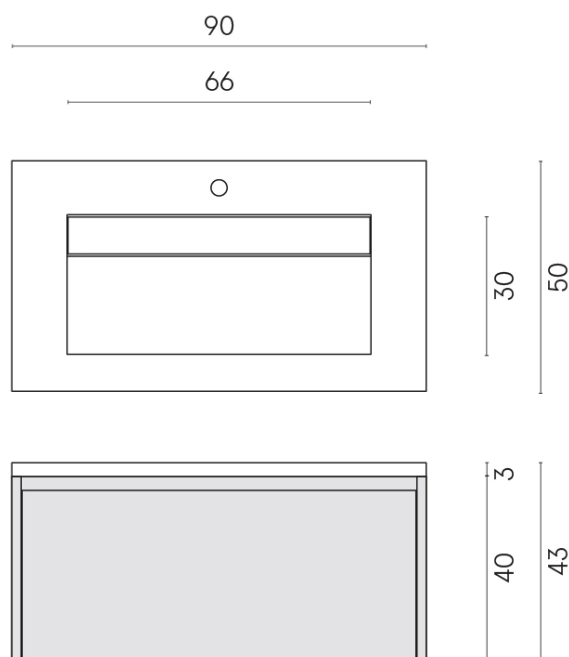

SCHEDA DI CONFIGURAZIONE

Cod. art.: 620810000021

Fly Air

Washbasin 90 White

Rivestimento del
prodotto
Metropolis Absolut
Silver Matt

I colori e le altre caratteristiche estetiche delle piastrelle presenti nelle illustrazioni presenti sul sito sono puramente indicativi. Guarda sempre i campioni di persona prima dell'acquisto.