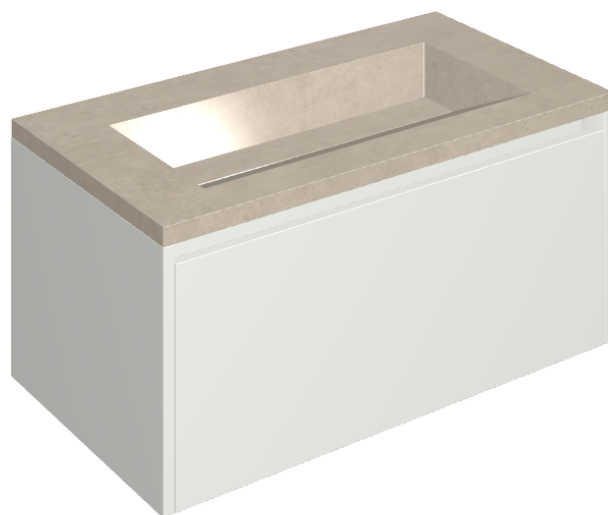

## Washbasin 90 White

Rivestimento del  
prodotto

Eternum Cream Matt

I colori e le altre caratteristiche estetiche delle piastrelle presenti nelle illustrazioni presenti sul sito sono puramente indicativi. Guarda sempre i campioni di persona prima dell'acquisto.