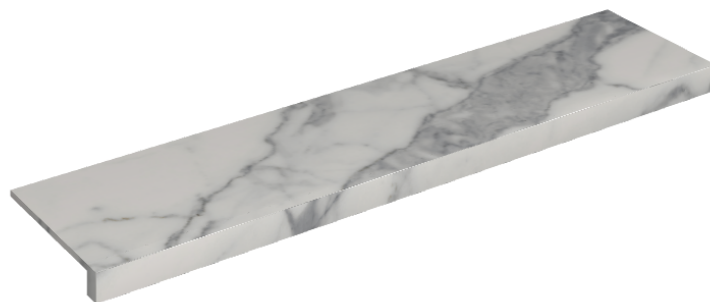

## Window Sill 120

**Rivestimento del prodotto**

Charme Evo Statuario Naturale

I colori e le altre caratteristiche estetiche delle piastrelle presenti nelle illustrazioni presenti sul sito sono puramente indicativi. Guarda sempre i campioni di persona prima dell'acquisto.