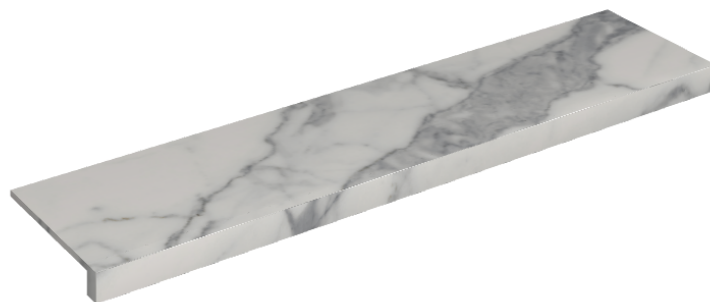

## Window Sill 120

**Rivestimento del  
prodotto**Charme Evo Statuario  
Naturale

I colori e le altre caratteristiche estetiche delle piastrelle presenti nelle illustrazioni presenti sul sito sono puramente indicativi. Guarda sempre i campioni di persona prima dell'acquisto.