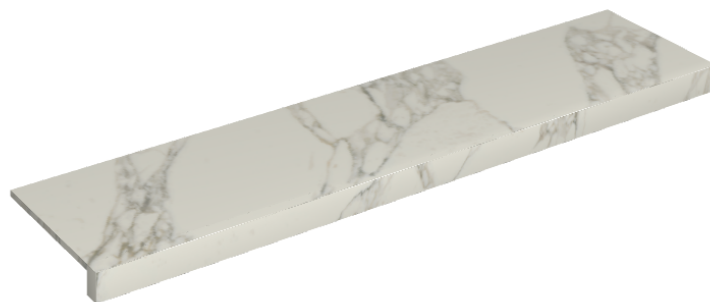

## Window Sill 120

**Rivestimento del prodotto**Charme Deluxe  
Arabescato White  
Naturale

I colori e le altre caratteristiche estetiche delle piastrelle presenti nelle illustrazioni presenti sul sito sono puramente indicativi. Guarda sempre i campioni di persona prima dell'acquisto.