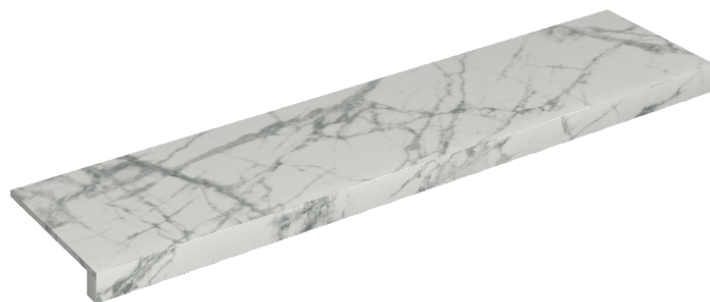

SCHEDA DI CONFIGURAZIONE

Cod. art.: 620890000001

Horizon

Window Sill 120

Rivestimento del prodotto

Charme Deluxe
Invisible White
Naturale

I colori e le altre caratteristiche estetiche delle piastrelle presenti nelle illustrazioni presenti sul sito sono puramente indicativi. Guarda sempre i campioni di persona prima dell'acquisto.