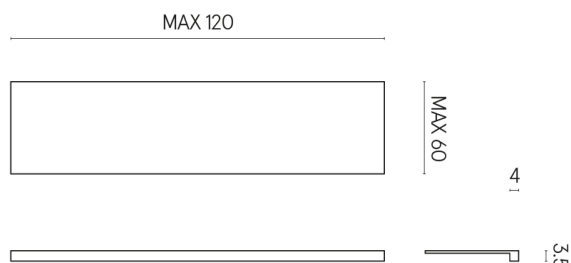

SCHEDA DI CONFIGURAZIONE

Cod. art.: 620890000001

Horizon

Window Sill 120

Rivestimento del
prodotto

Charme Deluxe
Statuario Fantastico
Naturale

I colori e le altre caratteristiche estetiche delle piastrelle presenti nelle illustrazioni presenti sul sito sono puramente indicativi. Guarda sempre i campioni di persona prima dell'acquisto.