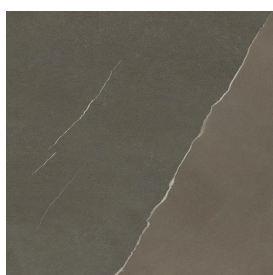

SCHEDA DI CONFIGURAZIONE

Cod. art.: 620890000001

Horizon

Window Sill 120

Rivestimento del
prodotto
Metropolis Arcadia
Brown Naturale

I colori e le altre caratteristiche estetiche delle piastrelle presenti nelle illustrazioni presenti sul sito sono puramente indicativi. Guarda sempre i campioni di persona prima dell'acquisto.

**Trova il punto vendita
autorizzato più vicino:**

<https://msk.italonceramica.ru/ru/home/dealer/>