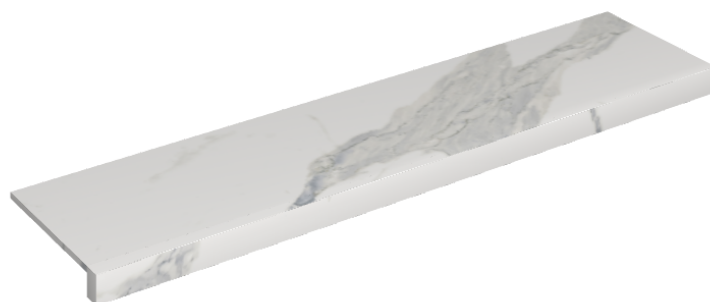

## Window Sill 120

**Rivestimento del prodotto**

Stellaris Statuario  
White Naturale

I colori e le altre caratteristiche estetiche delle piastrelle presenti nelle illustrazioni presenti sul sito sono puramente indicativi. Guarda sempre i campioni di persona prima dell'acquisto.