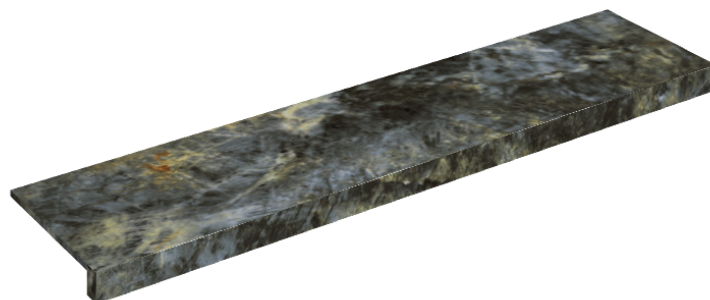

## Window Sill 120

Rivestimento del  
prodotto

Stellaris Madagascar  
Dark Naturale

I colori e le altre caratteristiche estetiche delle piastrelle presenti nelle illustrazioni presenti sul sito sono puramente indicativi. Guarda sempre i campioni di persona prima dell'acquisto.