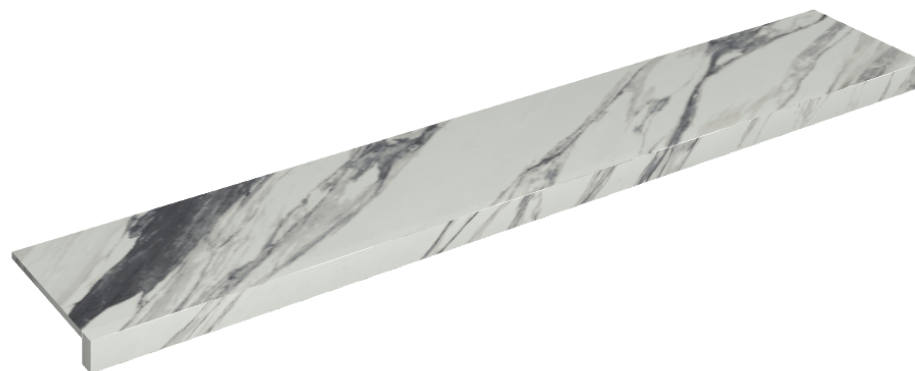

## Window Sill 160

**Rivestimento del  
prodotto**Charme Deluxe  
Statuario Fantastico  
Naturale

I colori e le altre caratteristiche estetiche delle piastrelle presenti nelle illustrazioni presenti sul sito sono puramente indicativi. Guarda sempre i campioni di persona prima dell'acquisto.