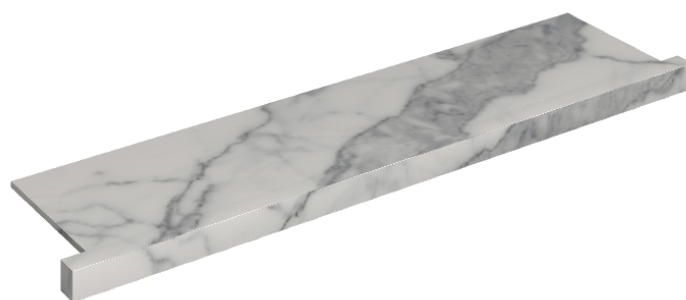

SCHEDA DI CONFIGURAZIONE

Cod. art.: 620890000002

Horizon

Window Sill With Horns

120

Rivestimento del
prodotto

Charme Evo Statuario
Naturale

I colori e le altre caratteristiche estetiche delle piastrelle presenti nelle illustrazioni presenti sul sito sono puramente indicativi. Guarda sempre i campioni di persona prima dell'acquisto.