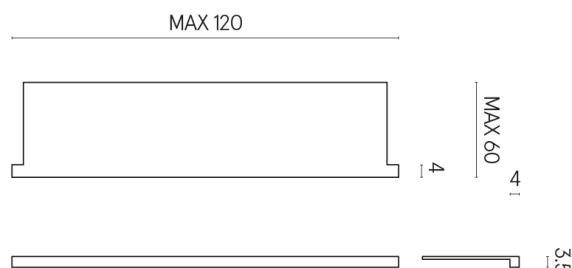

SCHEDA DI CONFIGURAZIONE

Cod. art.: 620890000002

Horizon

Window Sill With Horns

120

Rivestimento del
prodotto

Room Black Stone
Cerato

I colori e le altre caratteristiche estetiche delle piastrelle presenti nelle illustrazioni presenti sul sito sono puramente indicativi. Guarda sempre i campioni di persona prima dell'acquisto.