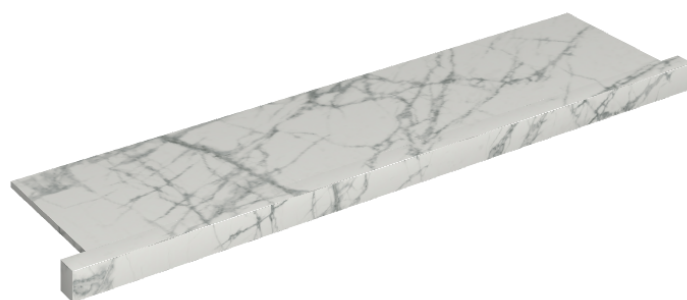

SCHEDA DI CONFIGURAZIONE

Cod. art.: 620890000002

Horizon

Window Sill With Horns

120

Rivestimento del
prodotto

Charme Deluxe
Invisible White
Naturale

I colori e le altre caratteristiche estetiche delle piastrelle presenti nelle illustrazioni presenti sul sito sono puramente indicativi. Guarda sempre i campioni di persona prima dell'acquisto.