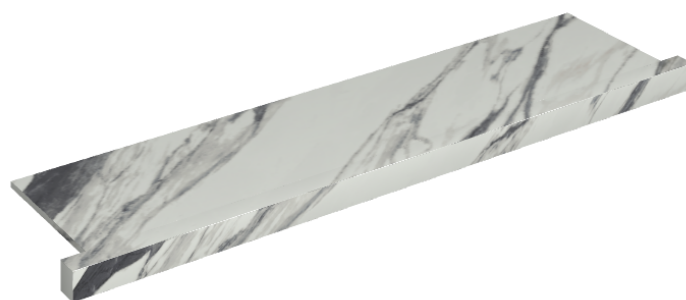

SCHEDA DI CONFIGURAZIONE

Cod. art.: 620890000002

Horizon

Window Sill With Horns

120

Rivestimento del
prodotto

Charme Deluxe
Statuario Fantastico
Naturale

I colori e le altre caratteristiche estetiche delle piastrelle presenti nelle illustrazioni presenti sul sito sono puramente indicativi. Guarda sempre i campioni di persona prima dell'acquisto.