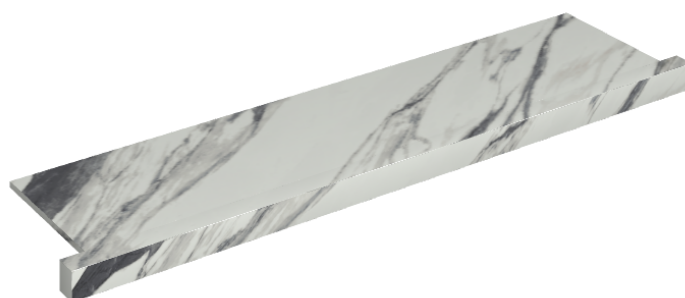

SCHEDA DI CONFIGURAZIONE

Cod. art.: 620890000002

Horizon

Window Sill With Horns

120

Rivestimento del
prodotto

Charme Deluxe
Statuario Fantastico
Naturale

I colori e le altre caratteristiche estetiche delle piastrelle presenti nelle illustrazioni presenti sul sito sono puramente indicativi. Guarda sempre i campioni di persona prima dell'acquisto.