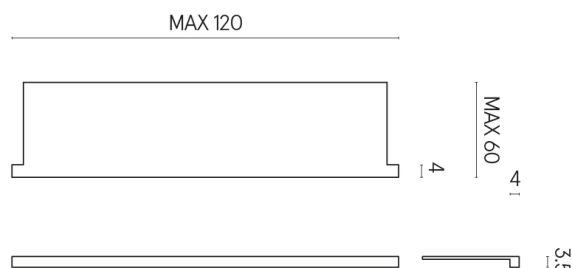

SCHEDA DI CONFIGURAZIONE

Cod. art.: 620890000002

Horizon

Window Sill With Horns

120

Rivestimento del
prodotto
Metropolis Desert
Beige Naturale

I colori e le altre caratteristiche estetiche delle piastrelle presenti nelle illustrazioni presenti sul sito sono puramente indicativi. Guarda sempre i campioni di persona prima dell'acquisto.