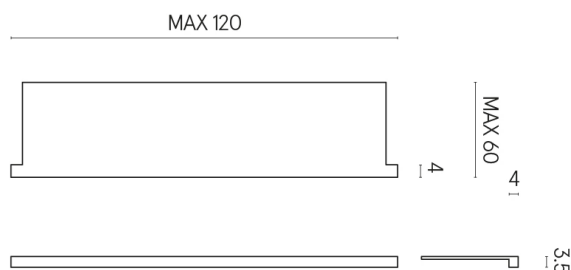

SCHEDA DI CONFIGURAZIONE

Cod. art.: 620890000002

Horizon

Window Sill With Horns

120

Rivestimento del
prodotto
Metropolis Absolut
Silver Naturale

I colori e le altre caratteristiche estetiche delle piastrelle presenti nelle illustrazioni presenti sul sito sono puramente indicativi. Guarda sempre i campioni di persona prima dell'acquisto.