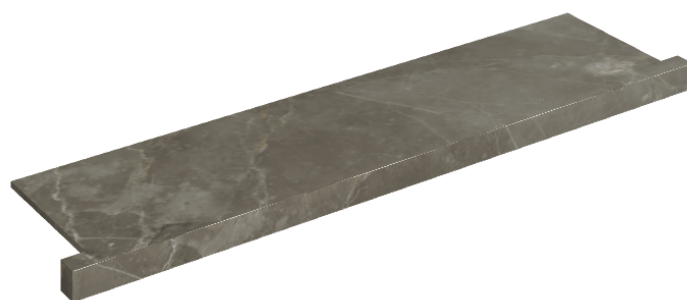

SCHEDA DI CONFIGURAZIONE

Cod. art.: 620890000002

Horizon

Window Sill With Horns

120

Rivestimento del prodotto

Stellaris Tuscania
Grey Naturale

I colori e le altre caratteristiche estetiche delle piastrelle presenti nelle illustrazioni presenti sul sito sono puramente indicativi. Guarda sempre i campioni di persona prima dell'acquisto.