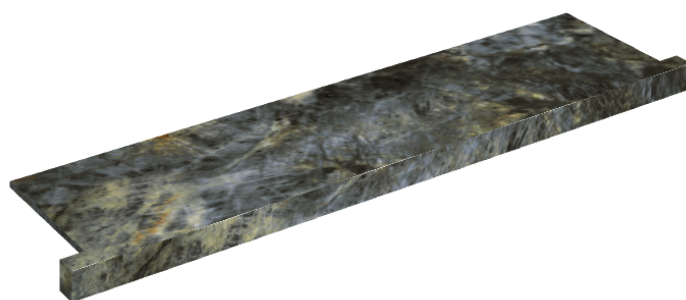

SCHEDA DI CONFIGURAZIONE

Cod. art.: 620890000002

Horizon

Window Sill With Horns

120

Rivestimento del
prodotto

Stellaris Madagascar
Dark Naturale

I colori e le altre caratteristiche estetiche delle piastrelle presenti nelle illustrazioni presenti sul sito sono puramente indicativi. Guarda sempre i campioni di persona prima dell'acquisto.