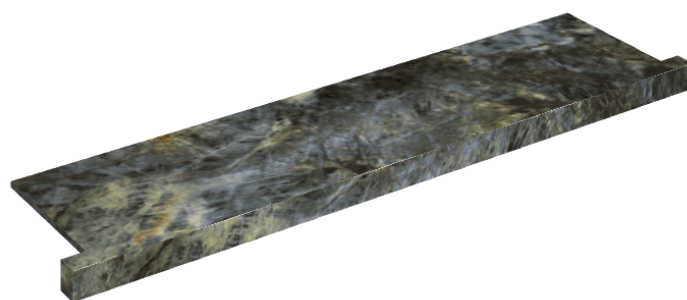

SCHEDA DI CONFIGURAZIONE

Cod. art.: 620890000002

Horizon

Window Sill With Horns

120

Rivestimento del
prodotto

Stellaris Madagascar
Dark Naturale

I colori e le altre caratteristiche estetiche delle piastrelle presenti nelle illustrazioni presenti sul sito sono puramente indicativi. Guarda sempre i campioni di persona prima dell'acquisto.