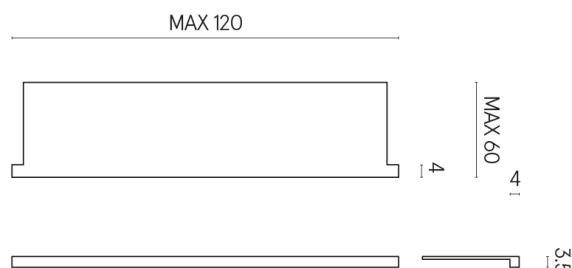

SCHEDA DI CONFIGURAZIONE

Cod. art.: 620890000002

Horizon

Window Sill With Horns

120

Rivestimento del
prodotto

Materia Titanio
Cerato

I colori e le altre caratteristiche estetiche delle piastrelle presenti nelle illustrazioni presenti sul sito sono puramente indicativi. Guarda sempre i campioni di persona prima dell'acquisto.