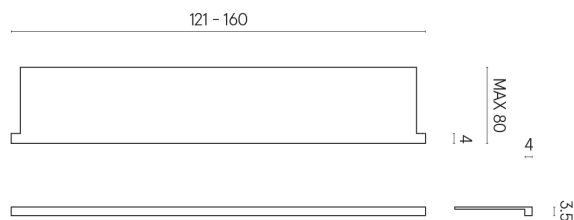

SCHEDA DI CONFIGURAZIONE

Cod. art.: 620890000004

Horizon

Window Sill With Horns

160

Rivestimento del
prodottoMillennium Dust
Naturale

I colori e le altre caratteristiche estetiche delle piastrelle presenti nelle illustrazioni presenti sul sito sono puramente indicativi. Guarda sempre i campioni di persona prima dell'acquisto.