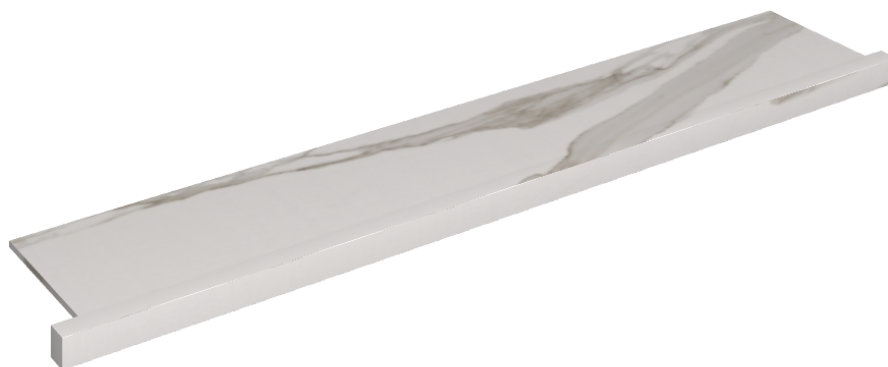

SCHEDA DI CONFIGURAZIONE

Cod. art.: 620890000004

Horizon

Window Sill With Horns

160

Rivestimento del
prodottoCharme Evo
Calacatta Naturale

I colori e le altre caratteristiche estetiche delle piastrelle presenti nelle illustrazioni presenti sul sito sono puramente indicativi. Guarda sempre i campioni di persona prima dell'acquisto.