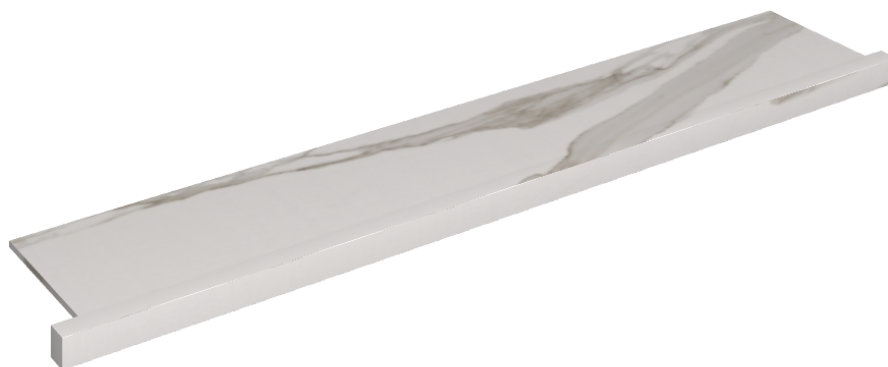

SCHEDA DI CONFIGURAZIONE

Cod. art.: 620890000004

Horizon

Window Sill With Horns

160

Rivestimento del prodottoCharme Evo
Calacatta Naturale

I colori e le altre caratteristiche estetiche delle piastrelle presenti nelle illustrazioni presenti sul sito sono puramente indicativi. Guarda sempre i campioni di persona prima dell'acquisto.