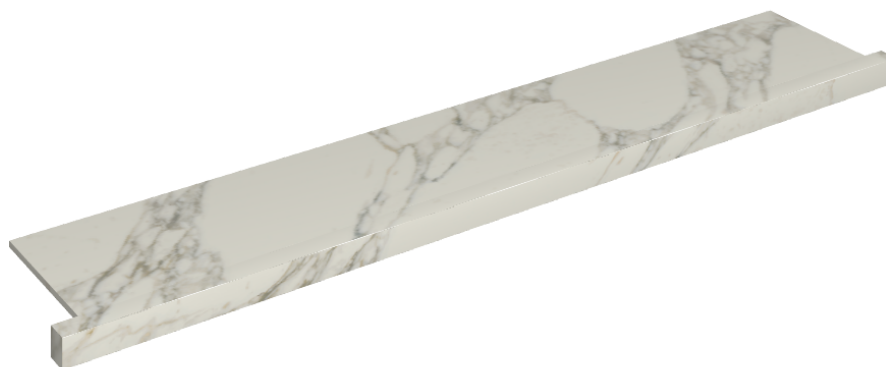

SCHEDA DI CONFIGURAZIONE

Cod. art.: 620890000004

Horizon

Window Sill With Horns

160

Rivestimento del prodottoCharme Deluxe
Arabescato White
Naturale

I colori e le altre caratteristiche estetiche delle piastrelle presenti nelle illustrazioni presenti sul sito sono puramente indicativi. Guarda sempre i campioni di persona prima dell'acquisto.