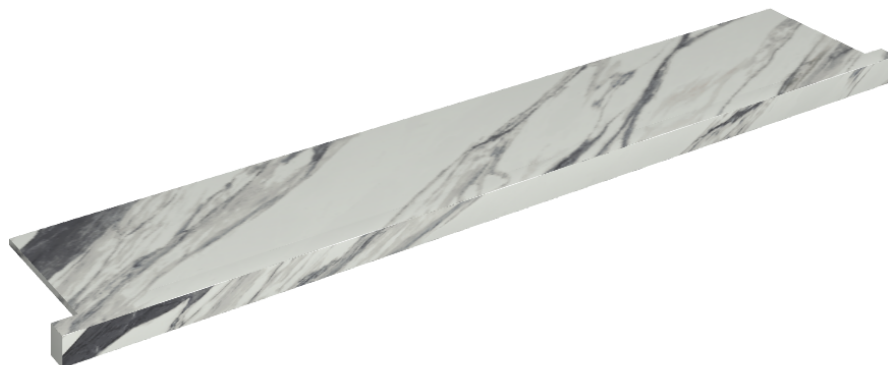

Cod. art.: 620890000004

Horizon

Window Sill With Horns

160

Rivestimento del
prodotto

Charme Deluxe
Statuario Fantastico
Naturale

I colori e le altre caratteristiche estetiche delle piastrelle presenti nelle illustrazioni presenti sul sito sono puramente indicativi. Guarda sempre i campioni di persona prima dell'acquisto.