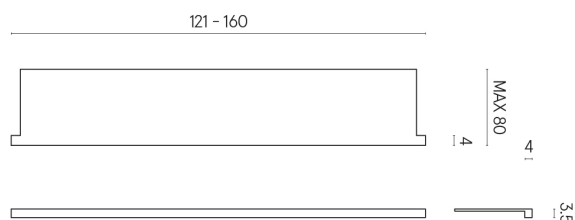

SCHEDA DI CONFIGURAZIONE

Cod. art.: 620890000004

Horizon

Window Sill With Horns

160

Rivestimento del
prodotto

Charme Deluxe
Sahara Noir Naturale

I colori e le altre caratteristiche estetiche delle piastrelle presenti nelle illustrazioni presenti sul sito sono puramente indicativi. Guarda sempre i campioni di persona prima dell'acquisto.