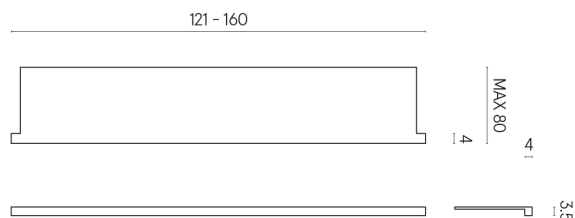

SCHEDA DI CONFIGURAZIONE

Cod. art.: 620890000004

Horizon

Window Sill With Horns

160

Rivestimento del
prodotto

Charme Deluxe
Sahara Noir Naturale

I colori e le altre caratteristiche estetiche delle piastrelle presenti nelle illustrazioni presenti sul sito sono puramente indicativi. Guarda sempre i campioni di persona prima dell'acquisto.